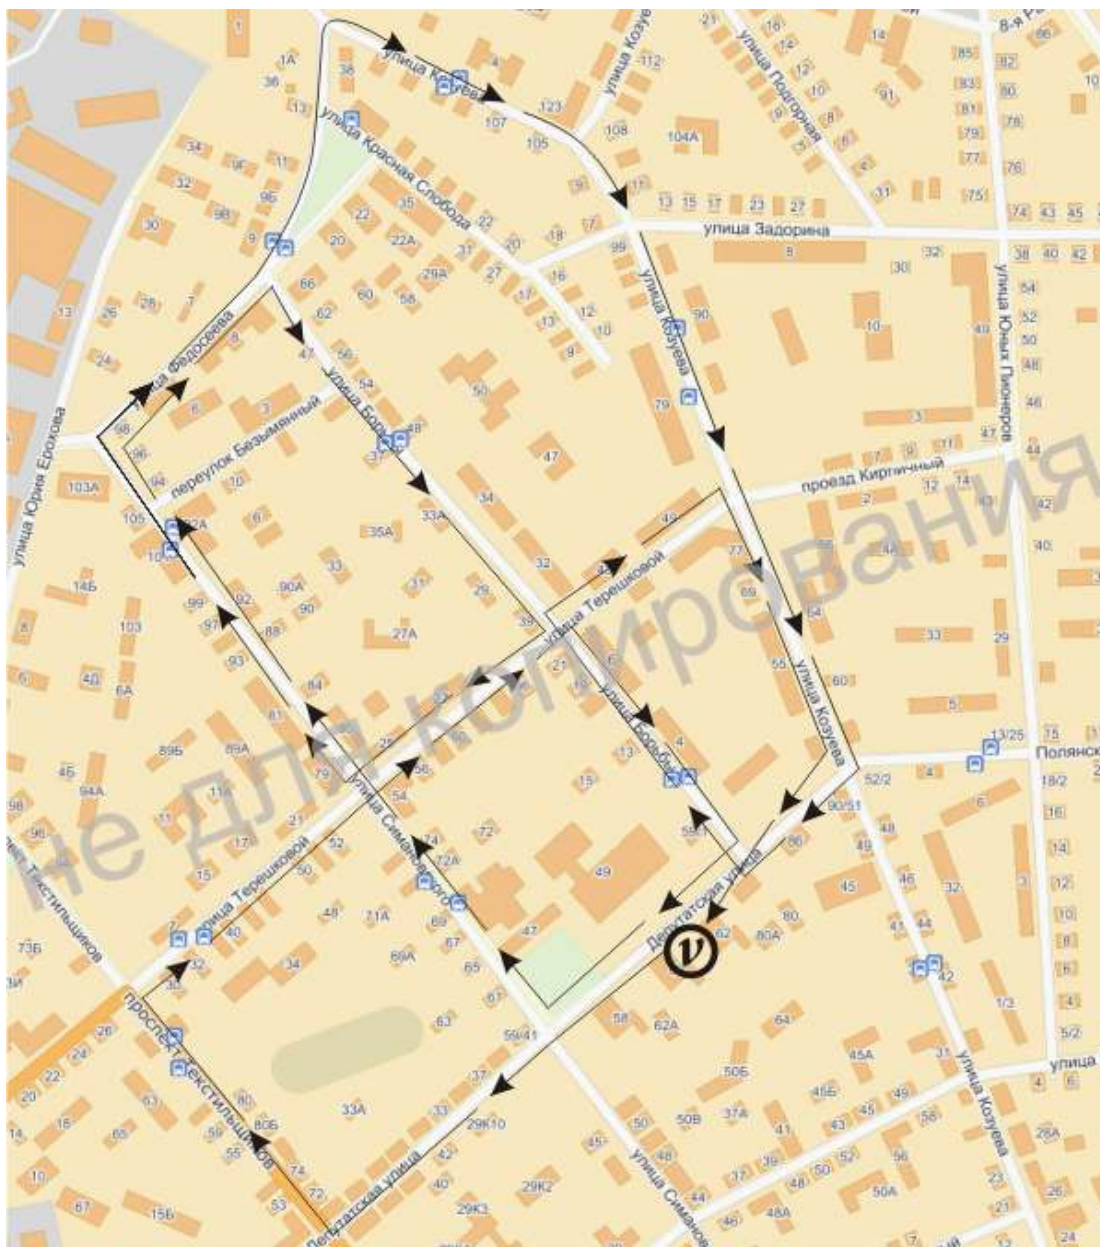

УЧЕБНЫЙ МАРШРУТ № 4

- Стоянка (ул. Депутатская, 62)
- ул. Депутатская
- пр. Текстильщиков
- ул. Терешковой
- ул. Борьбы
- ул. Депутатская
- ул. Симановского
- ул. Федосеева
- ул. Борьбы
- ул. Терешковой
- ул. Симановского
- ул. Федосеева
- ул. Козуева
- ул. Депутатская
- ул. Борьбы
- ул. Терешковой
- ул. Козуева
- ул. Депутатская
- Стоянка (ул. Депутатская, 62)