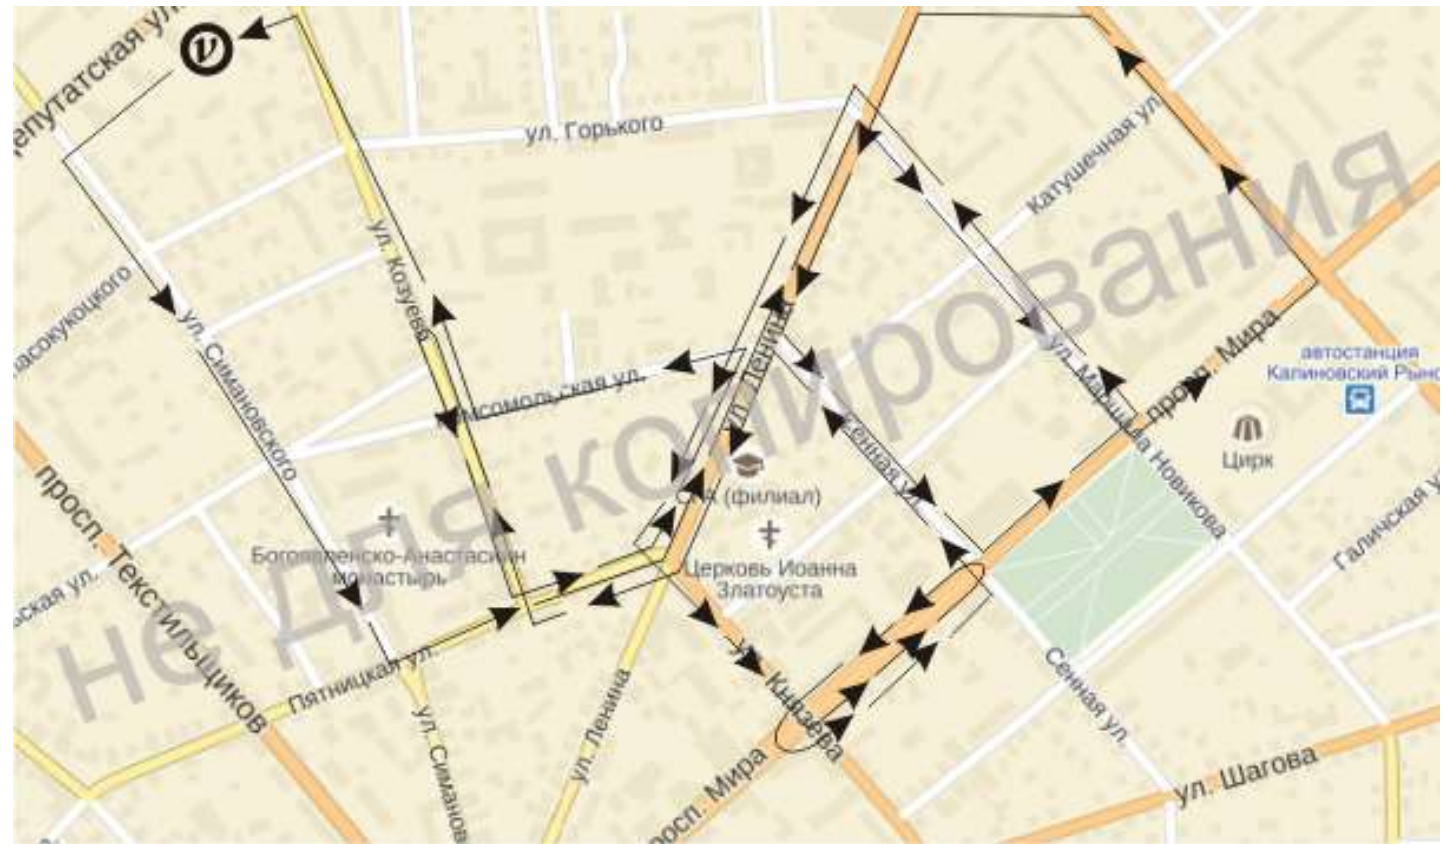

УЧЕБНЫЙ МАРШРУТ № 3

- Стоянка (ул. Депутатская, 62)
- ул. Депутатская
- ул. Симановского
- ул. Пятницкая
- ул. Ленина
- ул. Маршала Новикова
- пр. Мира
- ул. Калиновская
- ул. Ленина
- ул. Сенная
- пр. Мира
- ул. Маршала Новикова
- ул. Ленина
- ул. Князева
- пр. Мира
- разворот на перекрестке пр. Мира и ул. Сенная
- пр. Мира
- разворот на перекрестке пр. Мира и ул. Князева
- пр. Мира
- ул. Сенная
- ул. Ленина
- ул. Пятницкая
- ул. Козуева
- разворот на ул. Козуева
- ул. Козуева
- ул. Пятницкая
- ул. Ленина
- ул. Комсомольская
- ул. Козуева
- ул. Депутатская
- Стоянка (ул. Депутатская, 62)