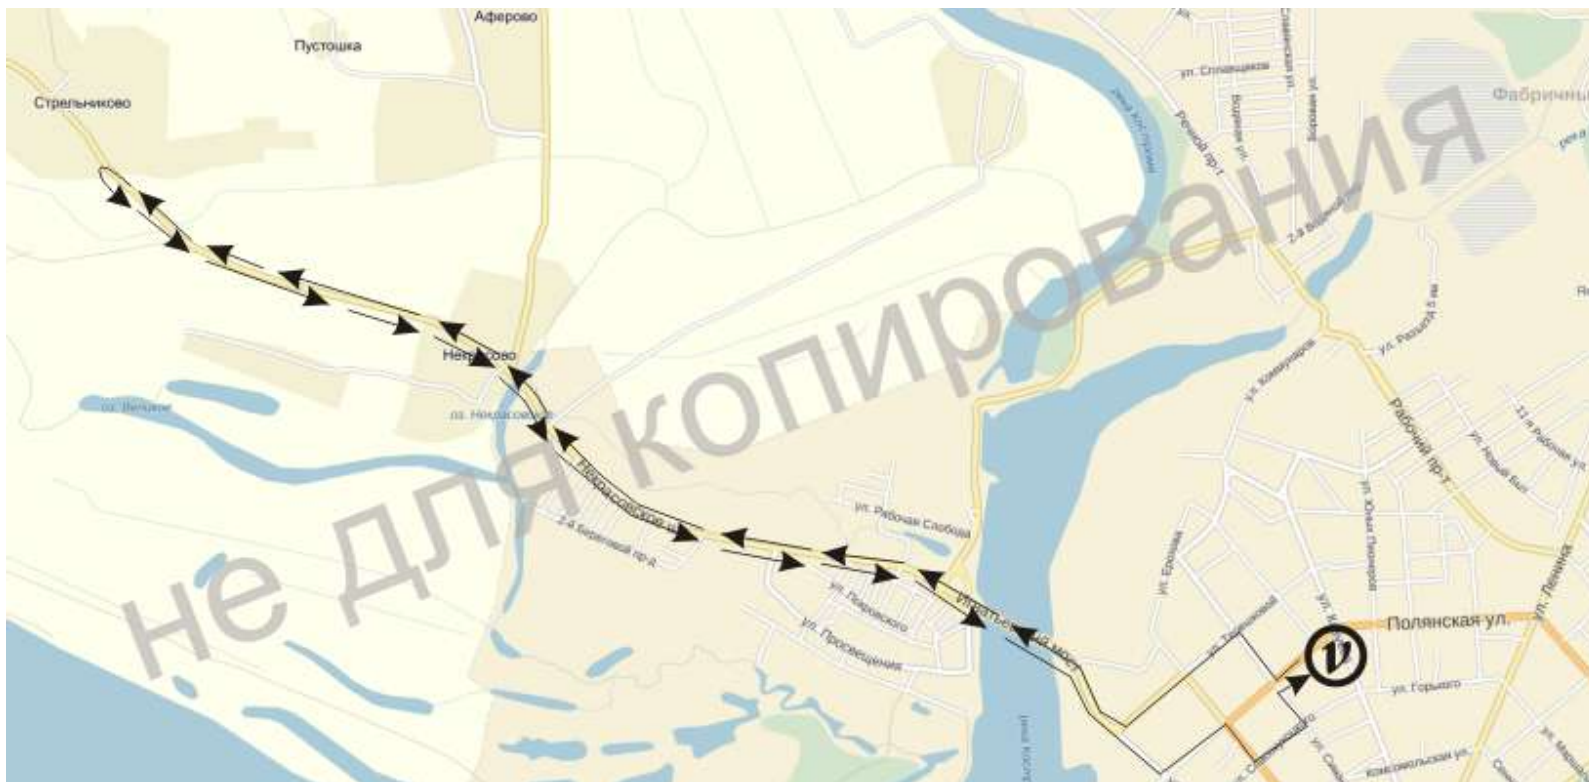

### УЧЕБНЫЙ МАРШРУТ № 1

- Стоянка (ул. Депутатская, 62)
- ул. Депутатская
- ул. Симановского
- ул. Терешковой
- мост через р. Костромка
- ул. Осавиа хима
- шоссе Некрасовское
- мост через озеро Некрасовское
- с. Некрасово
- движение по дороге вне населенного пункта с последующим разворотом
- с. Некрасово
- мост через озеро Некрасовское
- шоссе Некрасовское
- ул. Осавиа хима
- мост через р. Костромка
- ул. Островского
- ул. Депутатская
- пр. Текстильщиков
- ул. Спасокукоцкого
- ул. Симановского
- ул. Депутатская
- Стоянка (ул. Депутатская, 62)

## УЧЕБНЫЙ МАРШРУТ № 2

- Стоянка (ул. Депутатская, 62)
- ул. Депутатская
- ул. Козуева
- ул. Горького
- ул. Маршала Новикова
- пр. Мира
- ул. Сенная
- ул. Ленина
- ул. Калиновская
- пр. Мира
- ул. Князева
- ул.Пятницкая
- ул. Симановского
- ул. Комсомольская
- ул. Ленина
- ул. Пятницкая
- ул. Симановского
- ул. Комсомольская
- ул. Сенная
- пр. Мира
- ул. Князева
- ул. Ленина
- ул. Комсомольская
- ул. Козуева
- ул. Пятницкая
- пр. Текстильщиков
- ул. Терешковой
- ул. Козуева
- ул. Депутатская
- Стоянка (ул. Депутатская, 62)

**УЧЕБНЫЙ МАРШРУТ № 8**

- Стоянка (ул. Депутатская, 62)
- ул. Депутатская
- ул. Козуева
- ул. Горького
- ул. Ленина
- ул. Симановского
- ул. Пятницкая
- ул. Князева
- ул. Долматова
- ул. Свердлова
- ул. Шагова
- ул. Князева
- ул. Ленина
- ул. Симановского
- ул. Пятницкая
- ул. Князева
- ул. Долматова
- ул. Свердлова
- пр. Мира
- разворот на перекрестке пр. Мира и ул. Князева
- пр. Мира
- ул. Симановского
- ул. Пятницкая
- пр. Текстильщиков
- ул. Спасокукоцкого
- ул. Симановского
- ул. Депутатская
- Стоянка (ул. Депутатская, 62)