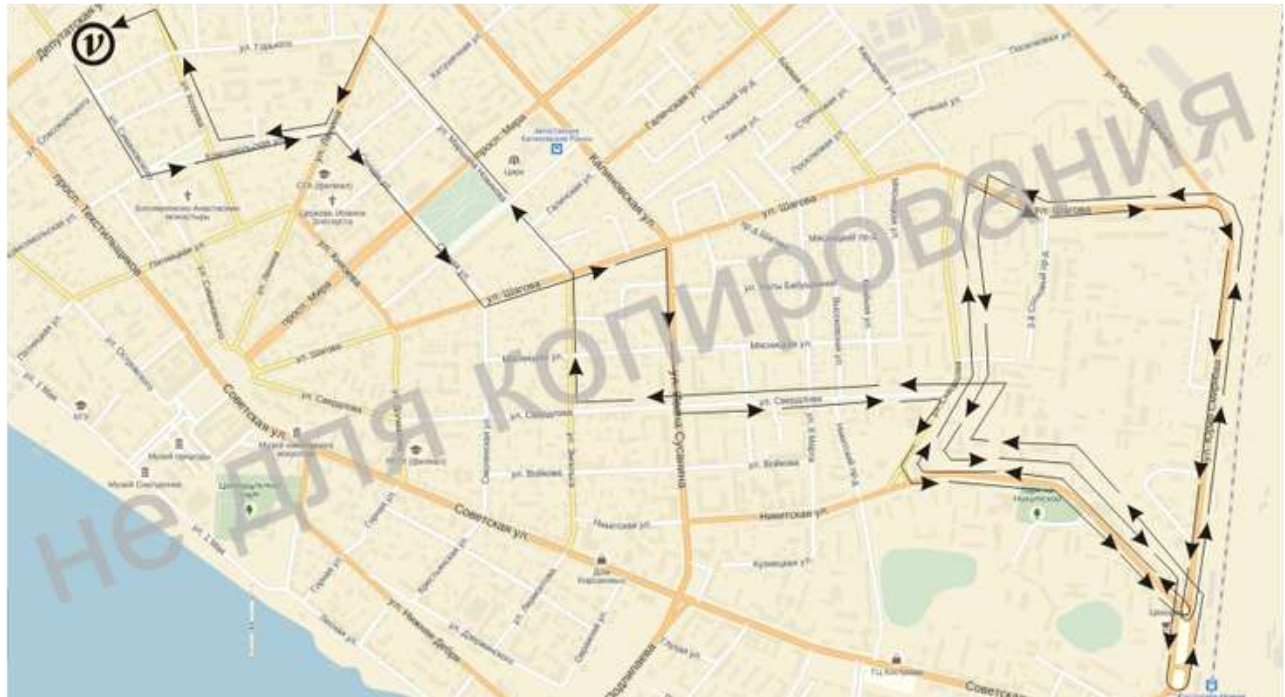

УЧЕБНЫЙ МАРШРУТ № 7

- Стоянка (ул. Депутатская, 62)
- ул. Депутатская
- ул. Симановского
- ул. Комсомольская
- ул. Сенная
- ул. Шагова
- ул. Ивана Сусанина
- ул. Свердлова
- ул. Скворцова
- ул. Никитская
- разворот на перекрестке с круговым движением
- ул. Никитская
- ул. Скворцова
- ул. Шагова
- ул. Смирнова
- разворот на перекрестке с круговым движением
- ул. Смирнова
- ул. Шагова
- ул. Скворцова
- ул. Никитская
- проезд перекрестка с круговым движением
- ул. Волжская
- разворот на площади Широкова
- ул. Волжская
- ул. Никитская
- ул. Скворцова
- ул. Свердлова
- ул. Энгельса
- ул. маршала Новикова
- ул. Ленина
- ул. Комсомольская
- ул. Козуева
- ул. Депутатская
- Стоянка (ул. Депутатская, 62)