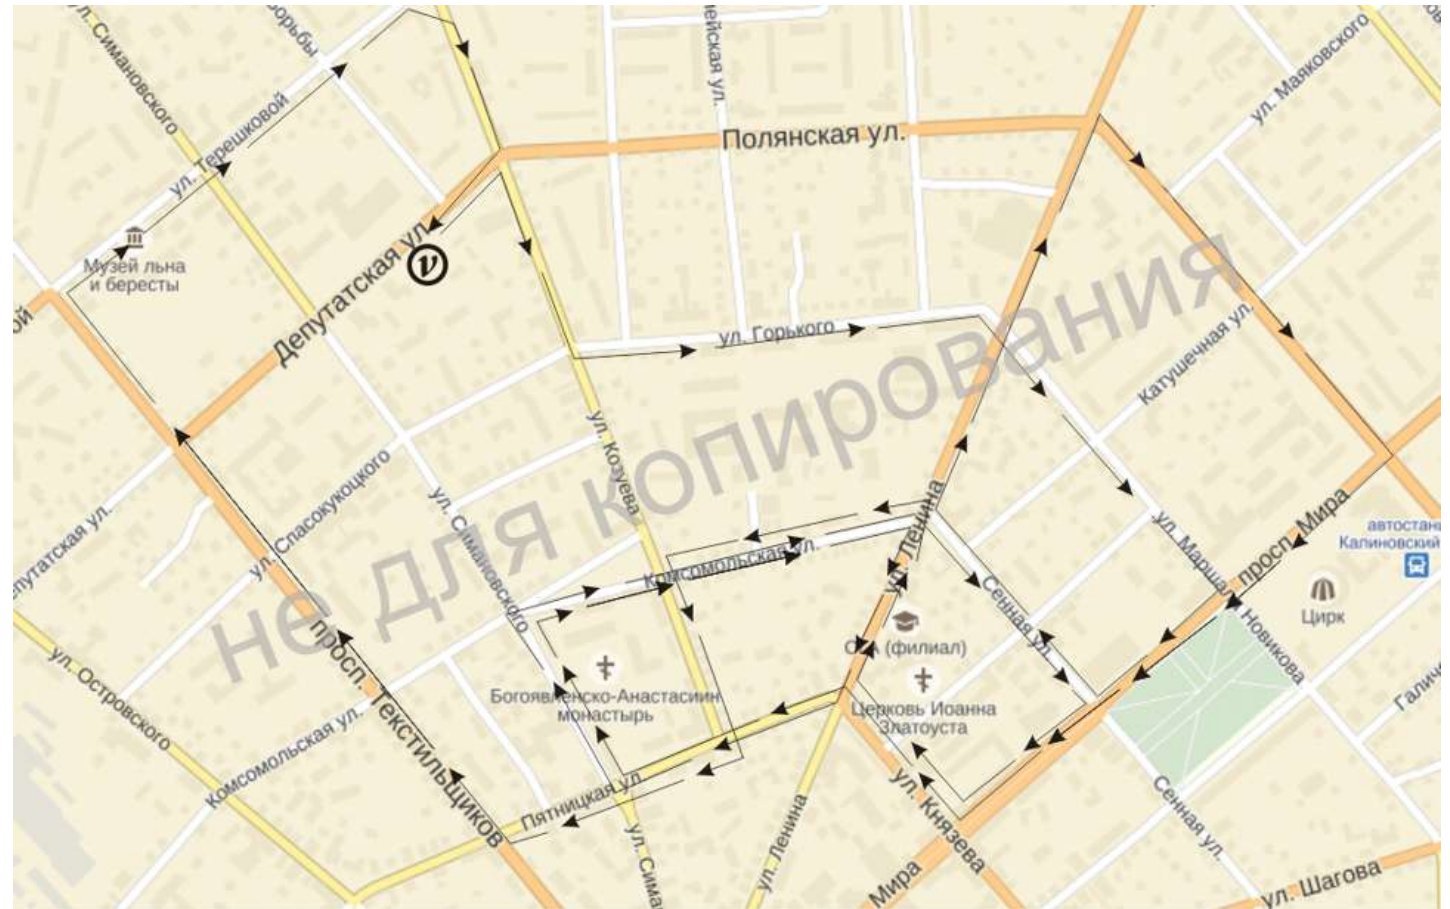

### УЧЕБНЫЙ МАРШРУТ № 1

- Стоянка (ул. Депутатская, 62)
- ул. Депутатская
- ул. Симановского
- ул. Терешковой
- мост через р. Костромка
- ул. Осавиа хима
- шоссе Некрасовское
- мост через озеро Некрасовское
- с. Некрасово
- движение по дороге вне населенного пункта с последующим разворотом
- с. Некрасово
- мост через озеро Некрасовское
- шоссе Некрасовское
- ул. Осавиа хима
- мост через р. Костромка
- ул. Островского
- ул. Депутатская
- пр. Текстильщиков
- ул. Спасокукоцкого
- ул. Симановского
- ул. Депутатская
- Стоянка (ул. Депутатская, 62)

## УЧЕБНЫЙ МАРШРУТ № 2

- Стоянка (ул. Депутатская, 62)
- ул. Депутатская
- ул. Козуева
- ул. Горького
- ул. Маршала Новикова
- пр. Мира
- ул. Сенная
- ул. Ленина
- ул. Калиновская
- пр. Мира
- ул. Князева
- ул.Пятницкая
- ул. Симановского
- ул. Комсомольская
- ул. Ленина
- ул. Пятницкая
- ул. Симановского
- ул. Комсомольская
- ул. Сенная
- пр. Мира
- ул. Князева
- ул. Ленина
- ул. Комсомольская
- ул. Козуева
- ул. Пятницкая
- пр. Текстильщиков
- ул. Терешковой
- ул. Козуева
- ул. Депутатская
- Стоянка (ул. Депутатская, 62)

**УЧЕБНЫЙ МАРШРУТ № 3**

- Стоянка (ул. Депутатская, 62)
- ул. Депутатская
- ул. Симановского
- ул. Пятницкая
- ул. Ленина
- ул. Маршала Новикова
- пр. Мира
- ул. Калиновская
- ул. Ленина
- ул. Сенная
- пр. Мира
- ул. Маршала Новикова
- ул. Ленина
- ул. Князева
- пр. Мира
- разворот на перекрестке пр. Мира и ул. Сенная
- пр. Мира
- разворот на перекрестке пр. Мира и ул. Князева
- пр. Мира
- ул. Сенная
- ул. Ленина
- ул. Пятницкая
- ул. Козуева
- разворот на ул. Козуева
- ул. Козуева
- ул. Пятницкая
- ул. Ленина
- ул. Комсомольская
- ул. Козуева
- ул. Депутатская
- Стоянка (ул. Депутатская, 62)