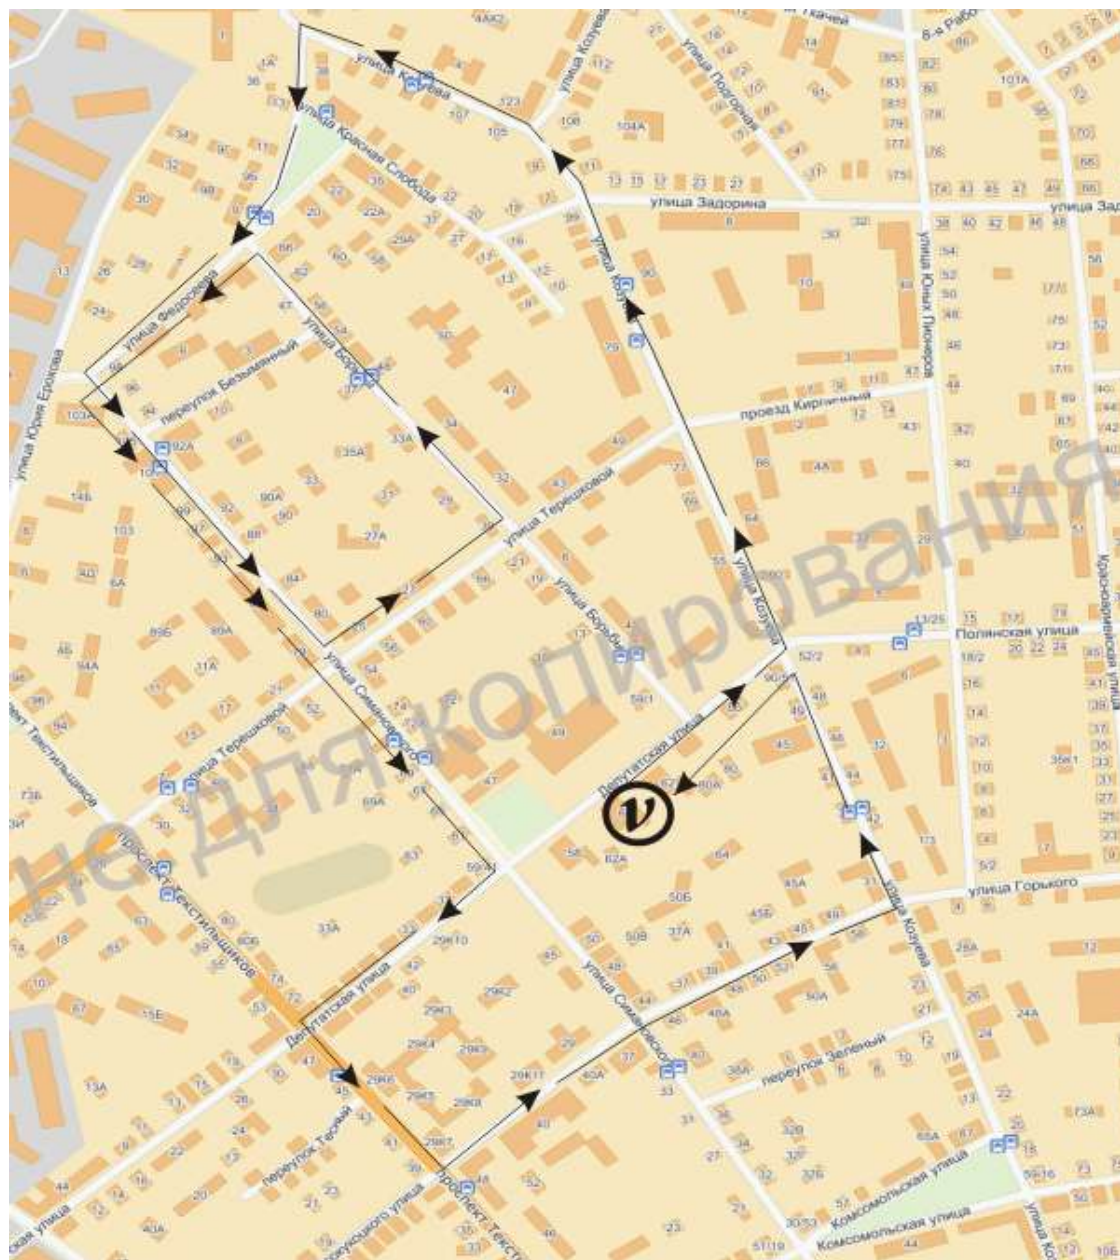

УЧЕБНЫЙ МАРШРУТ № 5

- Стоянка (ул. Депутатская, 62)
- ул. Депутатская
- ул. Борьбы
- ул. Терешковой, разворот
- ул. Терешковой
- ул. Борьбы
- ул. Депутатская
- ул. Козуева
- ул. Федосеева
- ул. Симановского
- ул. Терешковой
- ул. Борьбы
- ул. Федосеева
- ул. Симановского
- ул. Депутатская
- пр. Текстильщиков
- ул. Спасокукоцкого
- ул. Козуева
- ул. Депутатская
- Стоянка (ул. Депутатская, 62)